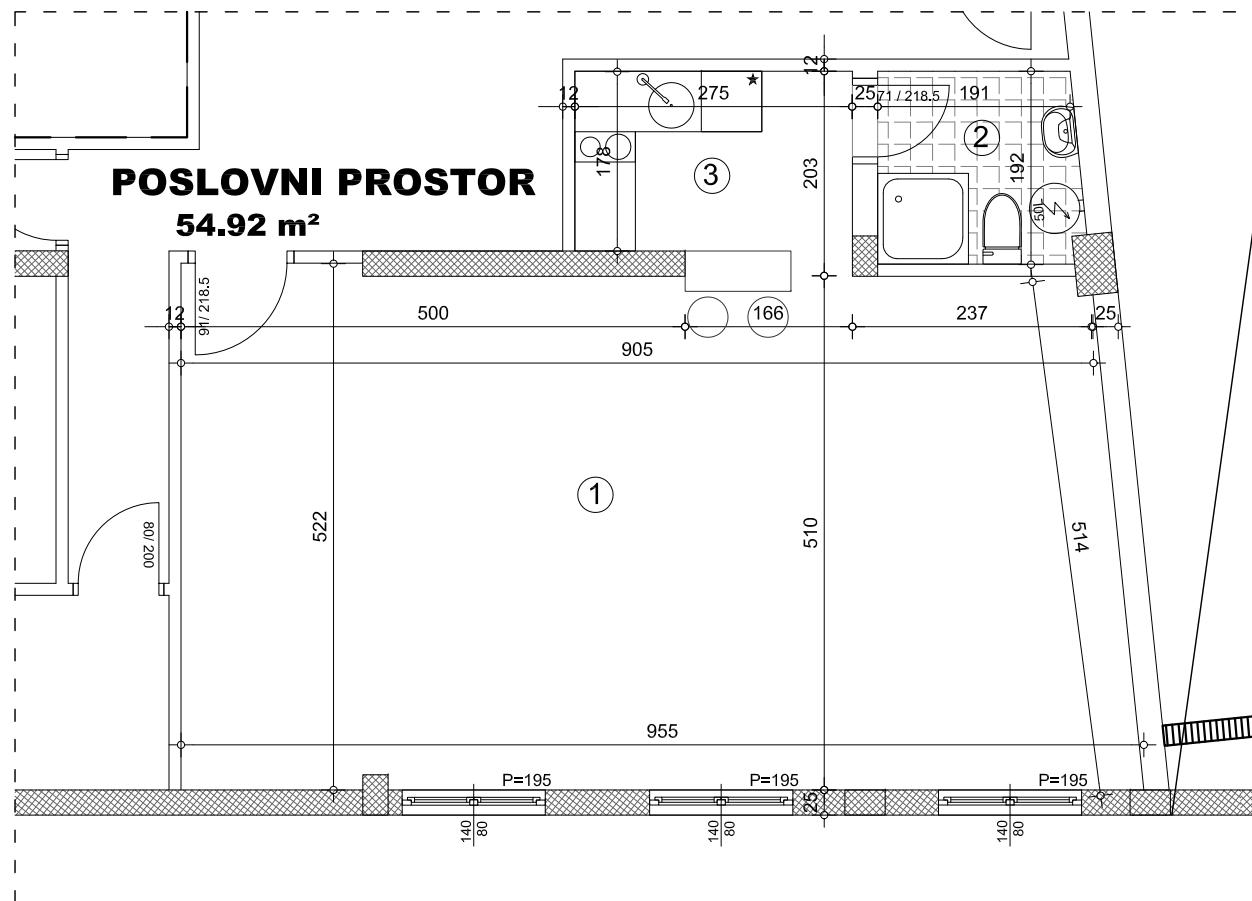

OSNOVA 1:75

POSLOVNI PROSTOR

	pod	površina
1 POSL.PROSTOR	ker.pl.	47.49 m²
2 KUPATILO	ker.pl.	3.80 m²
3 KUHINJA	ker.pl.	5.33 m²
UKUPNO:		56.62 m²

UKUPNO REDUKOVANO -3%: 54.92 m²

OSNOVA SUTERENA

ulica

ulica Dostojevskog 11-13

SUTEREN/POSLOVNI PROSTOR